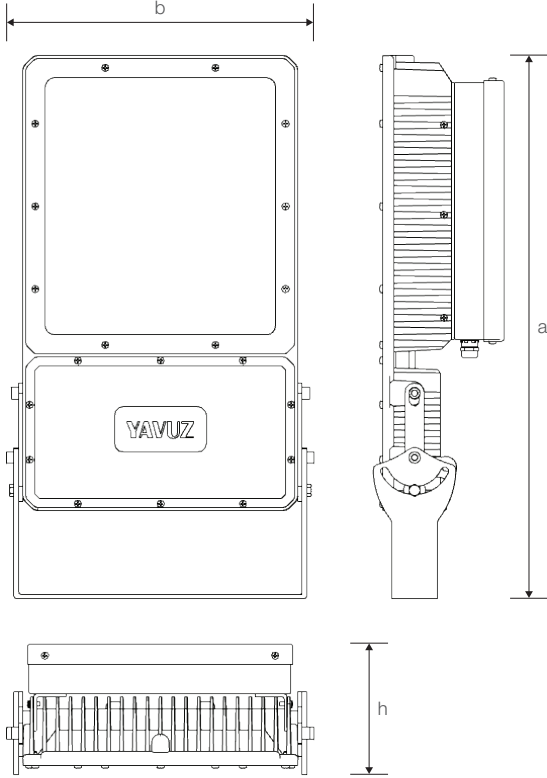

## Ürün ölçüleri (mm)

	a	b	h
Standart	587	340	143