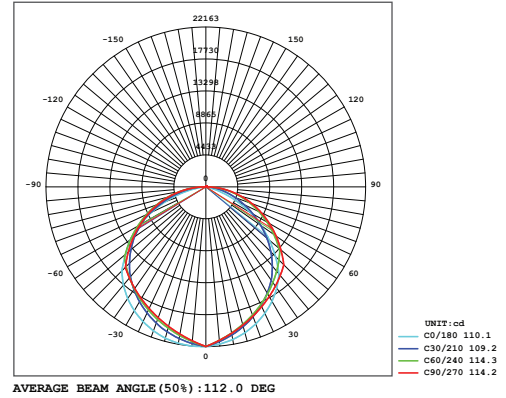

Işık Eğrisi

Renk Sıcaklık Tablosu

Opsiyonel Özellikler

Renk Sıcaklığı	: 3000K / 4000K / 5700K
Dali Uyumluluğu	: Var
Sensör	: Var