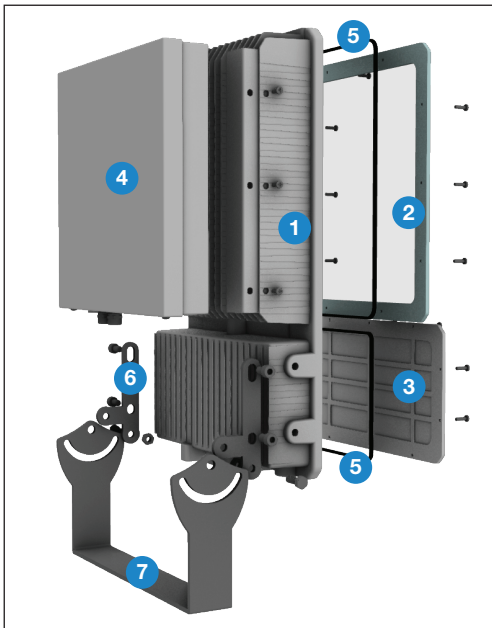

Ürün Parça Listesi

1) Gövde
2) Cam
3) Sürücü kapağı
4) Ek sürücü kutusu
5) Conta
6) Konsol bağlantı kulağı
7) Konsol

• YAVUZ, önceden bildirmeksizin gerekli gördüğü değişiklikleri yapma hakkını saklı tutar.